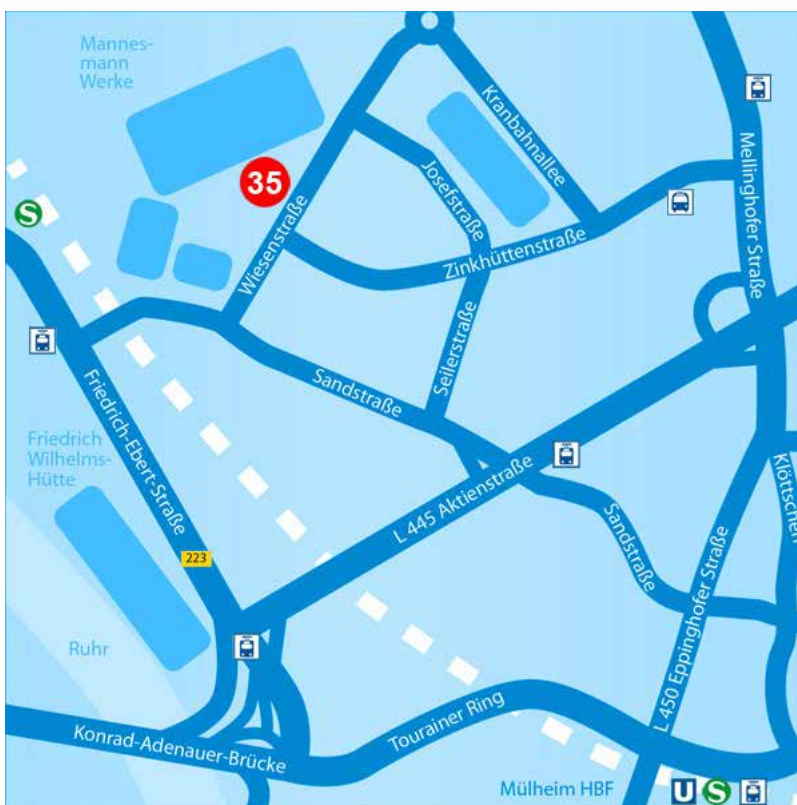

IHR WEG ZU UNS:

HAUS DER WIRTSCHAFT
Wiesenstraße 35,
45473 Mülheim an der Ruhr

Oder besuchen Sie unsere
Website:
www.kilian-suesswaren.de